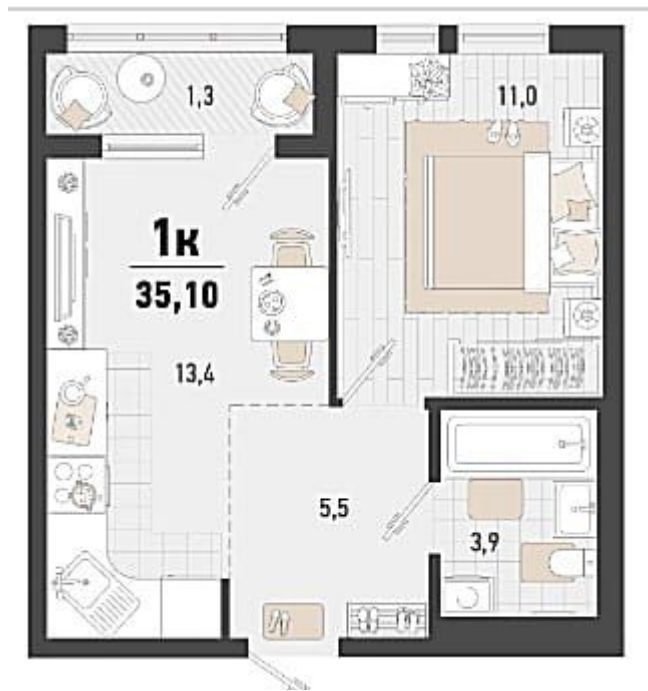

Идентификатор корпуса ЖК: **Дом 1В**
 Класс жилья: **Бизнес**
 Тип сделки: **ДДУ**
 Срок сдачи квартал: **2**

Планировки

Студия, 24.6 м², 2 эт.

от **₽ 7 044 210**

Количество комнат	Студия
Общая площадь	24.6 м ²
Стоимость за м ²	₽ 286 350
Жилая площадь	12 м ²
Площадь кухни	6 м ²
Этаж	2
Этажей в доме	24
Тип санузла	Совмещенный
Наличие балкона/лоджии	нет

Планировки

1-к.квартира, 35.1 м², 2 эт.

от ₹ 9 126 000

Количество комнат	1
Общая площадь	35.1 м ²
Стоимость за м ²	₹ 260 000
Жилая площадь	11 м ²
Площадь кухни	13.4 м ²
Этаж	2
Этажей в доме	24
Тип санузла	Совмещенный
Наличие балкона/лоджии	балкон

Планировки

1-к.квартира, 35.3 м², 2 эт.

от ₽ 9 425 100

Количество комнат	1
Общая площадь	35.3 м ²
Стоимость за м ²	₽ 267 000
Жилая площадь	15.1 м ²
Площадь кухни	11 м ²
Этаж	2
Этажей в доме	24
Тип санузла	Совмещенный
Наличие балкона/лоджии	нет