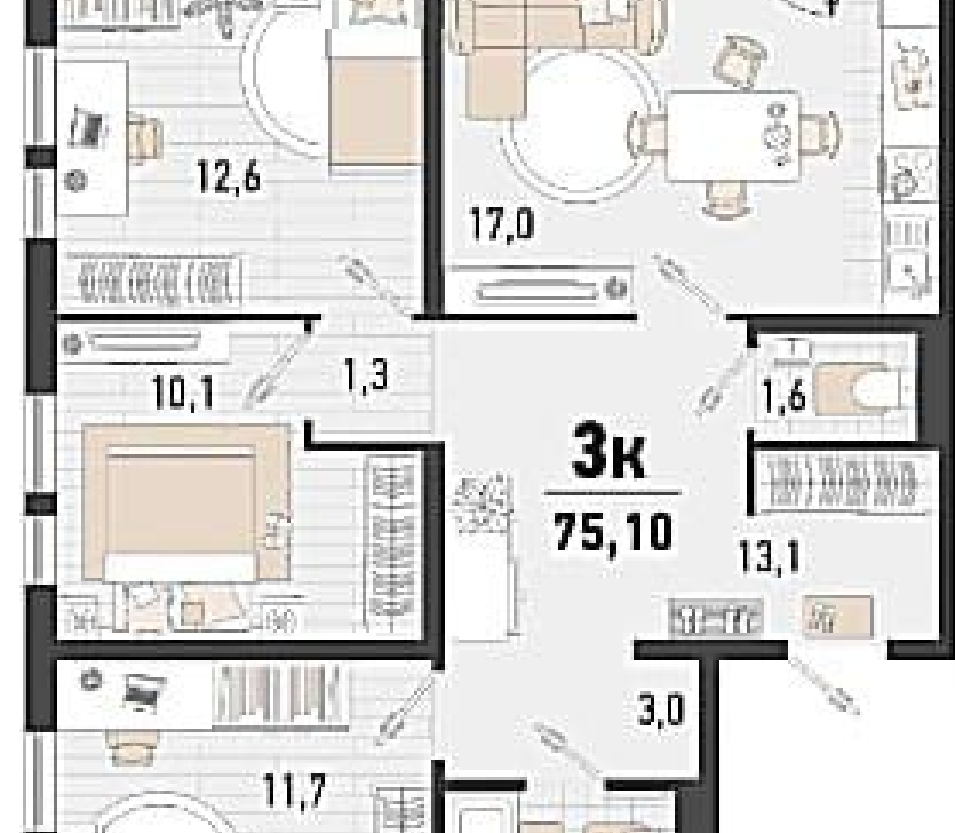

Идентификатор корпуса ЖК: **Дом 1В**
 Класс жилья: **Бизнес**
 Тип сделки: **ДДУ**
 Срок сдачи квартал: **2**

Планировки

Студия, 24.6 м², 2 эт.

от **₽ 7 044 210**

Количество комнат	Студия
Общая площадь	24.6 м ²
Стоимость за м ²	₽ 286 350
Жилая площадь	12 м ²
Площадь кухни	6 м ²
Этаж	2
Этажей в доме	24
Тип санузла	Совмещенный
Наличие балкона/лоджии	нет

Планировки

1-к.квартира, 35.1 м², 2 эт.

от ₹ 9 126 000

Количество комнат	1
Общая площадь	35.1 м ²
Стоимость за м ²	₹ 260 000
Жилая площадь	11 м ²
Площадь кухни	13.4 м ²
Этаж	2
Этажей в доме	24
Тип санузла	Совмещенный
Наличие балкона/лоджии	балкон

Планировки

1-к.квартира, 35.3 м², 2 эт.

от ₽ 9 425 100

Количество комнат	1
Общая площадь	35.3 м ²
Стоимость за м ²	₽ 267 000
Жилая площадь	15.1 м ²
Площадь кухни	11 м ²
Этаж	2
Этажей в доме	24
Тип санузла	Совмещенный
Наличие балкона/лоджии	нет

Планировки

2-к.квартира, 48.1 м², 2 эт.

от **₽ 11 784 500**

Количество комнат	2
Общая площадь	48.1 м ²
Стоимость за м ²	₽ 245 000
Жилая площадь	23.9 м ²
Площадь кухни	10.9 м ²
Этаж	2
Этажей в доме	24
Тип санузла	Совмещенный
Наличие балкона/лоджии	балкон