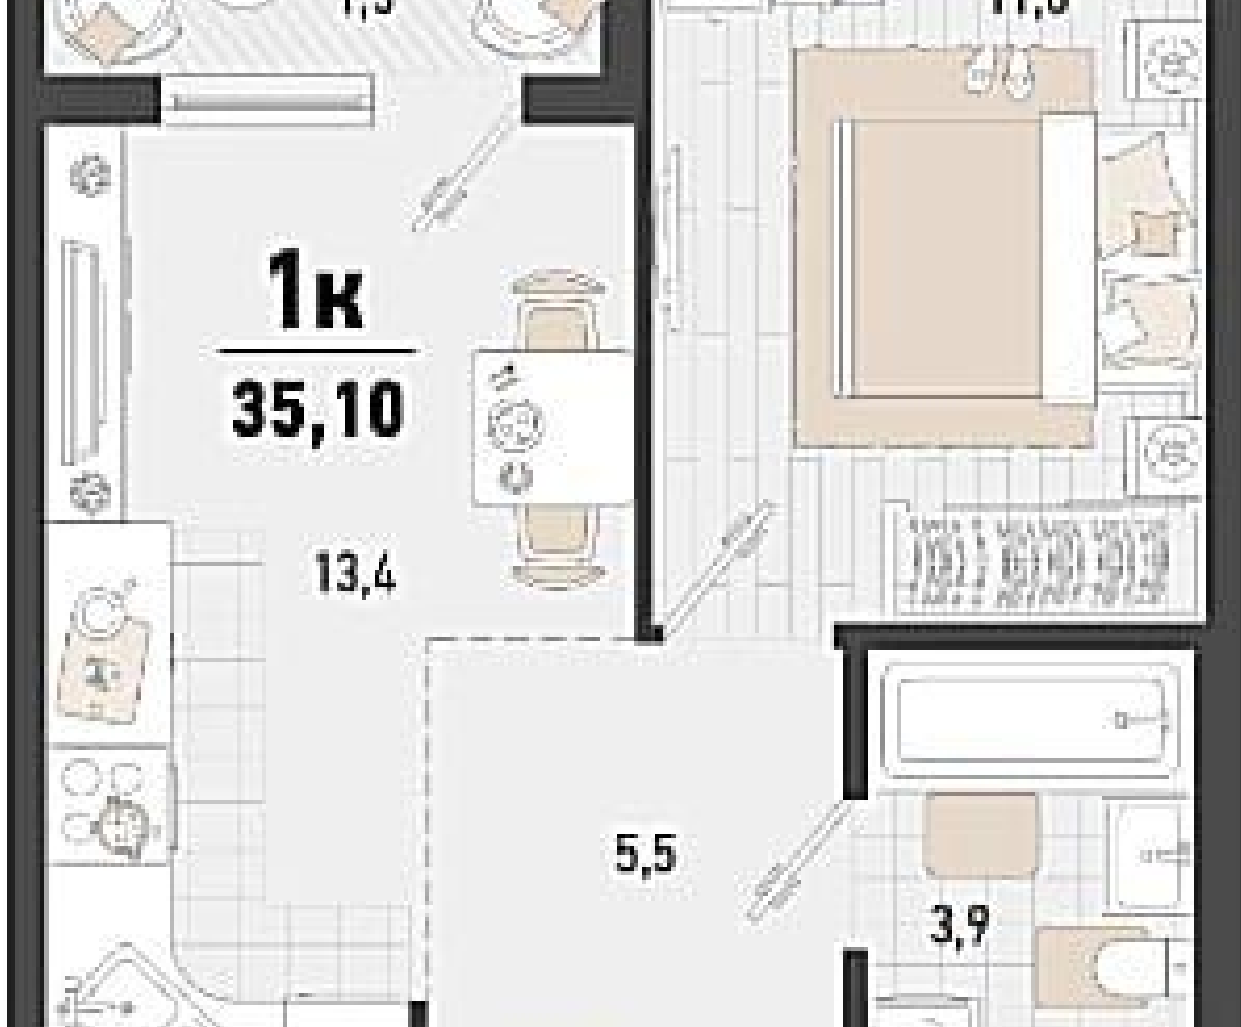

Название ЖК: **ЖК «Барса»**
Срок сдачи год: **2027 г.**
Тип дома: **Монолитный**
Стадия строительства: **строится**