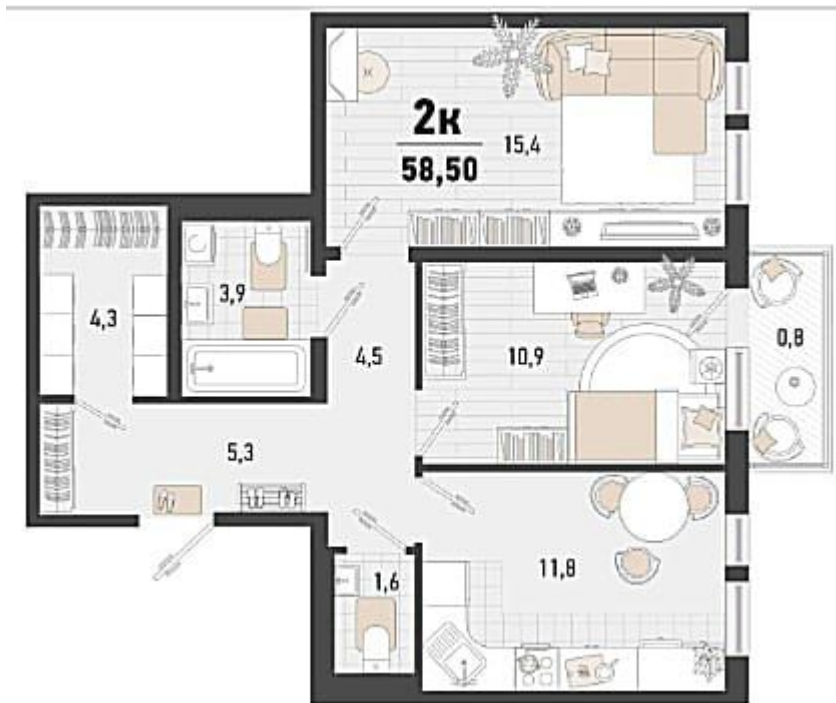

Идентификатор корпуса ЖК: **Дом 1В**
 Класс жилья: **Бизнес**
 Тип сделки: **ДДУ**
 Срок сдачи квартал: **2**

Планировки

Студия, 24.6 м², 2 эт.

от **₽ 7 044 210**

Количество комнат	Студия
Общая площадь	24.6 м ²
Стоимость за м ²	₽ 286 350
Жилая площадь	12 м ²
Площадь кухни	6 м ²
Этаж	2
Этажей в доме	24
Тип санузла	Совмещенный
Наличие балкона/лоджии	нет

Планировки

1-к.квартира, 35.3 м², 2 эт.

от ₽ 9 425 100

Количество комнат	1
Общая площадь	35.3 м ²
Стоимость за м ²	₽ 267 000
Жилая площадь	15.1 м ²
Площадь кухни	11 м ²
Этаж	2
Этажей в доме	24
Тип санузла	Совмещенный
Наличие балкона/лоджии	нет

Планировки

2-к.квартира, 48.1 м², 2 эт.

от **₽ 11 784 500**

Количество комнат	2
Общая площадь	48.1 м ²
Стоимость за м ²	₽ 245 000
Жилая площадь	23.9 м ²
Площадь кухни	10.9 м ²
Этаж	2
Этажей в доме	24
Тип санузла	Совмещенный
Наличие балкона/лоджии	балкон

Планировки

2-к.квартира, 58.5 м², 2 эт.

от ₹ 13 396 500

Количество комнат	2
Общая площадь	58.5 м ²
Стоимость за м ²	₹ 229 000
Жилая площадь	26.3 м ²
Площадь кухни	11.8 м ²
Этаж	2
Этажей в доме	24
Тип санузла	2
Наличие балкона/лоджии	балкон