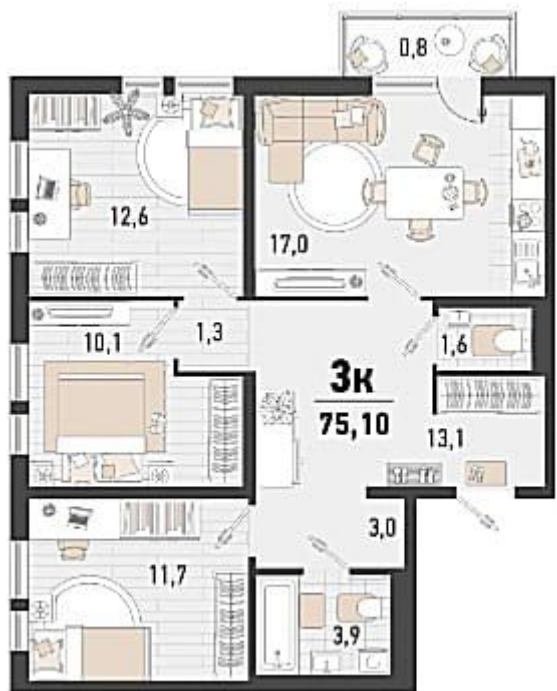

Идентификатор корпуса ЖК: **Дом 1В**
 Класс жилья: **Бизнес**
 Тип сделки: **ДДУ**
 Срок сдачи квартал: **2**

Планировки

Студия, 24.6 м², 2 эт.

от **₽ 7 044 210**

Количество комнат	Студия
Общая площадь	24.6 м ²
Стоимость за м ²	₽ 286 350
Жилая площадь	12 м ²
Площадь кухни	6 м ²
Этаж	2
Этажей в доме	24
Тип санузла	Совмещенный
Наличие балкона/лоджии	нет

Планировки

1-к.квартира, 35.3 м², 2 эт.

от **₽ 9 425 100**

Количество комнат	1
Общая площадь	35.3 м ²
Стоимость за м ²	₽ 267 000
Жилая площадь	15.1 м ²
Площадь кухни	11 м ²
Этаж	2
Этажей в доме	24
Тип санузла	Совмещенный
Наличие балкона/лоджии	нет

Планировки

2-к.квартира, 58.5 м², 2 эт.

от ₹ 13 396 500

Количество комнат	2
Общая площадь	58.5 м ²
Стоимость за м ²	₹ 229 000
Жилая площадь	26.3 м ²
Площадь кухни	11.8 м ²
Этаж	2
Этажей в доме	24
Тип санузла	2
Наличие балкона/лоджии	балкон

Планировки

3-к.квартира, 75.1 м², 2 эт.

от ₹ 16 694 730

Количество комнат	3
Общая площадь	75.1 м ²
Стоимость за м ²	₹ 222 300
Жилая площадь	34.4 м ²
Площадь кухни	17 м ²
Этаж	2
Этажей в доме	24
Тип санузла	2
Наличие балкона/лоджии	балкон