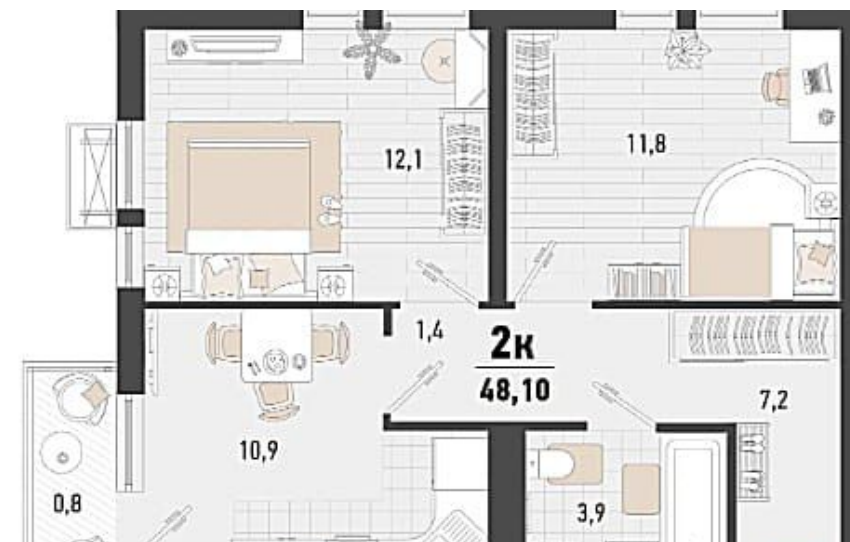

Идентификатор корпуса ЖК: **Дом 1В**
 Класс жилья: **Бизнес**
 Тип сделки: **ДДУ**
 Срок сдачи квартал: **2**

Планировки

Студия, 24.6 м², 2 эт.

от **₽ 7 044 210**

Количество комнат	Студия
Общая площадь	24.6 м ²
Стоимость за м ²	₽ 286 350
Жилая площадь	12 м ²
Площадь кухни	6 м ²
Этаж	2
Этажей в доме	24
Тип санузла	Совмещенный
Наличие балкона/лоджии	нет

Планировки

1-к.квартира, 35.1 м², 2 эт.

от ₹ 9 126 000

Количество комнат	1
Общая площадь	35.1 м ²
Стоимость за м ²	₹ 260 000
Жилая площадь	11 м ²
Площадь кухни	13.4 м ²
Этаж	2
Этажей в доме	24
Тип санузла	Совмещенный
Наличие балкона/лоджии	балкон

Планировки

1-к.квартира, 35.3 м², 2 эт.

от ₽ 9 425 100

Количество комнат	1
Общая площадь	35.3 м ²
Стоимость за м ²	₽ 267 000
Жилая площадь	15.1 м ²
Площадь кухни	11 м ²
Этаж	2
Этажей в доме	24
Тип санузла	Совмещенный
Наличие балкона/лоджии	нет