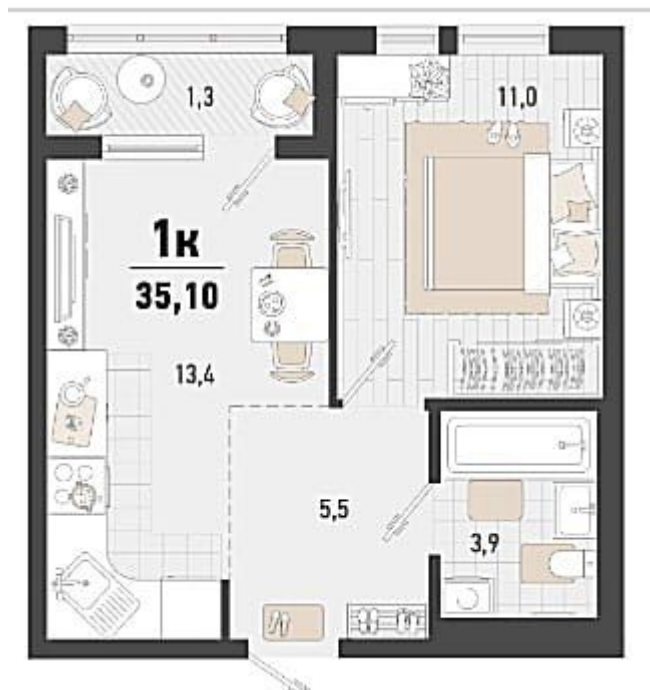

Идентификатор корпуса ЖК: **Дом 1В**
 Класс жилья: **Бизнес**
 Тип сделки: **ДДУ**
 Срок сдачи квартал: **2**

Планировки

Студия, 24.6 м², 2 эт.

от **₽ 7 044 210**

Количество комнат	Студия
Общая площадь	24.6 м ²
Стоимость за м ²	₽ 286 350
Жилая площадь	12 м ²
Площадь кухни	6 м ²
Этаж	2
Этажей в доме	24
Тип санузла	Совмещенный
Наличие балкона/лоджии	нет

Планировки

1-к.квартира, 35.1 м², 2 эт.

от ₹ 9 126 000

Количество комнат	1
Общая площадь	35.1 м ²
Стоимость за м ²	₹ 260 000
Жилая площадь	11 м ²
Площадь кухни	13.4 м ²
Этаж	2
Этажей в доме	24
Тип санузла	Совмещенный
Наличие балкона/лоджии	балкон

Планировки

1-к.квартира, 35.3 м², 2 эт.

от **₽ 9 425 100**

Количество комнат	1
Общая площадь	35.3 м ²
Стоимость за м ²	₽ 267 000
Жилая площадь	15.1 м ²
Площадь кухни	11 м ²
Этаж	2
Этажей в доме	24
Тип санузла	Совмещенный
Наличие балкона/лоджии	нет

Планировки

2-к.квартира, 48.1 м², 2 эт.

от **₽ 11 784 500**

Количество комнат	2
Общая площадь	48.1 м ²
Стоимость за м ²	₽ 245 000
Жилая площадь	23.9 м ²
Площадь кухни	10.9 м ²
Этаж	2
Этажей в доме	24
Тип санузла	Совмещенный
Наличие балкона/лоджии	балкон