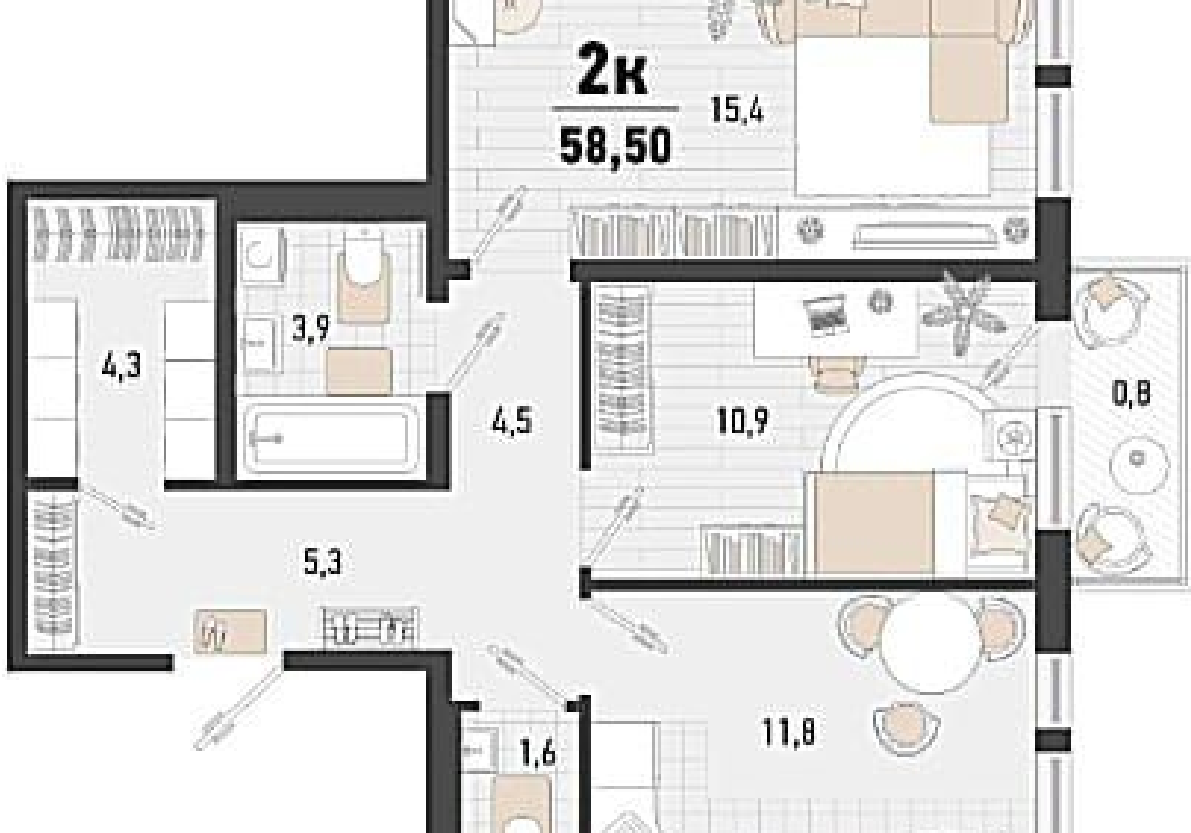

Идентификатор корпуса ЖК: **Дом 1В**
 Класс жилья: **Бизнес**
 Тип сделки: **ДДУ**
 Срок сдачи квартал: **2**

Планировки

Студия, 24.6 м², 2 эт.

от **₽ 7 044 210**

Количество комнат	Студия
Общая площадь	24.6 м ²
Стоимость за м ²	₽ 286 350
Жилая площадь	12 м ²
Площадь кухни	6 м ²
Этаж	2
Этажей в доме	24
Тип санузла	Совмещенный
Наличие балкона/лоджии	нет

Планировки

1-к.квартира, 35.1 м², 2 эт.

от ₹ 9 126 000

Количество комнат	1
Общая площадь	35.1 м ²
Стоимость за м ²	₹ 260 000
Жилая площадь	11 м ²
Площадь кухни	13.4 м ²
Этаж	2
Этажей в доме	24
Тип санузла	Совмещенный
Наличие балкона/лоджии	балкон

Планировки

1-к.квартира, 35.3 м², 2 эт.

от ₽ 9 425 100

Количество комнат	1
Общая площадь	35.3 м ²
Стоимость за м ²	₽ 267 000
Жилая площадь	15.1 м ²
Площадь кухни	11 м ²
Этаж	2
Этажей в доме	24
Тип санузла	Совмещенный
Наличие балкона/лоджии	нет

Планировки

2-к.квартира, 48.1 м², 2 эт.

от **₽ 11 784 500**

Количество комнат	2
Общая площадь	48.1 м ²
Стоимость за м ²	₽ 245 000
Жилая площадь	23.9 м ²
Площадь кухни	10.9 м ²
Этаж	2
Этажей в доме	24
Тип санузла	Совмещенный
Наличие балкона/лоджии	балкон