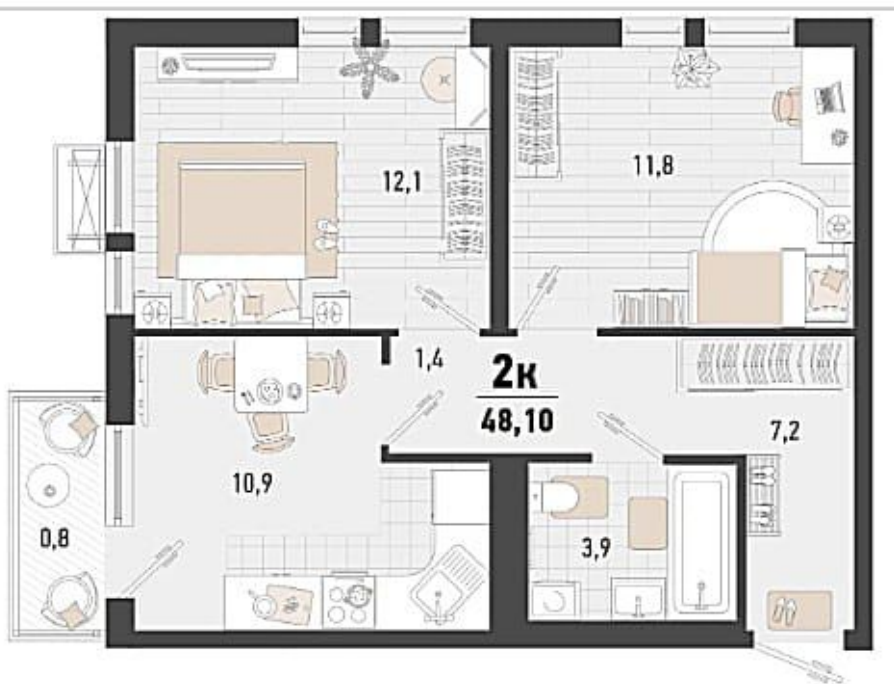

Планировки

1-к.квартира, 35.1 м², 2 эт.

от ₹ 9 126 000

Количество комнат	1
Общая площадь	35.1 м ²
Стоимость за м ²	₹ 260 000
Жилая площадь	11 м ²
Площадь кухни	13.4 м ²
Этаж	2
Этажей в доме	24
Тип санузла	Совмещенный
Наличие балкона/лоджии	балкон

Планировки

1-к.квартира, 35.3 м², 2 эт.

от **₽ 9 425 100**

Количество комнат	1
Общая площадь	35.3 м ²
Стоимость за м ²	₽ 267 000
Жилая площадь	15.1 м ²
Площадь кухни	11 м ²
Этаж	2
Этажей в доме	24
Тип санузла	Совмещенный
Наличие балкона/лоджии	нет

Планировки

2-к.квартира, 48.1 м², 2 эт.

от **₽ 11 784 500**

Количество комнат	2
Общая площадь	48.1 м ²
Стоимость за м ²	₽ 245 000
Жилая площадь	23.9 м ²
Площадь кухни	10.9 м ²
Этаж	2
Этажей в доме	24
Тип санузла	Совмещенный
Наличие балкона/лоджии	балкон