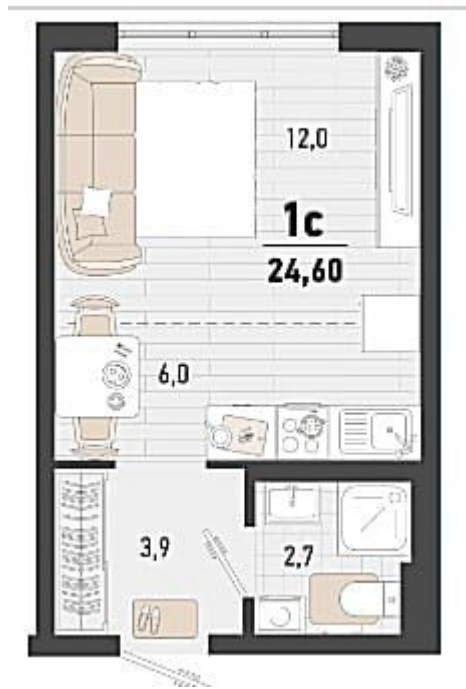

Идентификатор корпуса ЖК: **Дом 1В**
 Класс жилья: **Бизнес**
 Тип сделки: **ДДУ**
 Срок сдачи квартал: **2**

Планировки

Студия, 24.6 м², 2 эт.

от **₽ 7 044 210**

Количество комнат	Студия
Общая площадь	24.6 м ²
Стоимость за м ²	₽ 286 350
Жилая площадь	12 м ²
Площадь кухни	6 м ²
Этаж	2
Этажей в доме	24
Тип санузла	Совмещенный
Наличие балкона/лоджии	нет

Планировки

1-к.квартира, 35.1 м², 2 эт.

от ₹ 9 126 000

Количество комнат	1
Общая площадь	35.1 м ²
Стоимость за м ²	₹ 260 000
Жилая площадь	11 м ²
Площадь кухни	13.4 м ²
Этаж	2
Этажей в доме	24
Тип санузла	Совмещенный
Наличие балкона/лоджии	балкон

Планировки

1-к.квартира, 35.3 м², 2 эт.

от **₽ 9 425 100**

Количество комнат	1
Общая площадь	35.3 м ²
Стоимость за м ²	₽ 267 000
Жилая площадь	15.1 м ²
Площадь кухни	11 м ²
Этаж	2
Этажей в доме	24
Тип санузла	Совмещенный
Наличие балкона/лоджии	нет

Планировки

2-к.квартира, 48.1 м², 2 эт.

от **₽ 11 784 500**

Количество комнат	2
Общая площадь	48.1 м ²
Стоимость за м ²	₽ 245 000
Жилая площадь	23.9 м ²
Площадь кухни	10.9 м ²
Этаж	2
Этажей в доме	24
Тип санузла	Совмещенный
Наличие балкона/лоджии	балкон