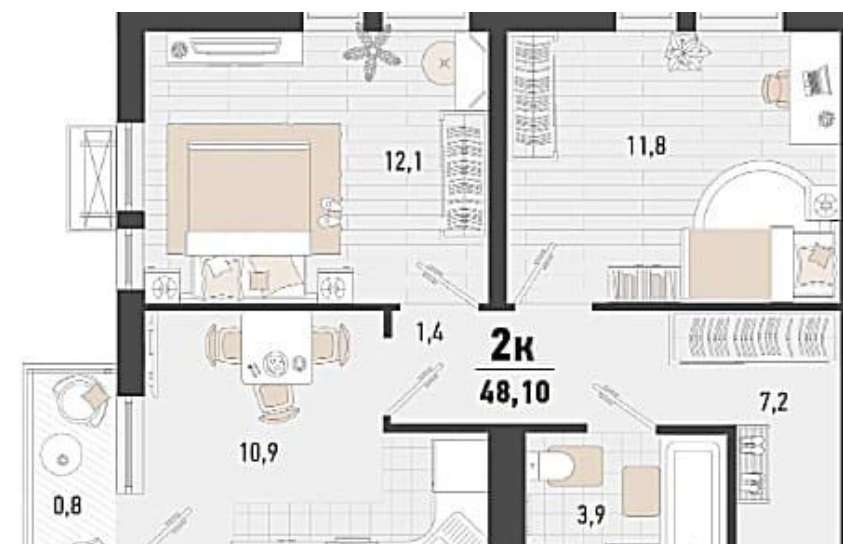

Идентификатор корпуса ЖК: **Дом 1В**
 Класс жилья: **Бизнес**
 Тип сделки: **ДДУ**
 Срок сдачи квартал: **2**

Планировки

Студия, 24.6 м², 2 эт.

от **₽ 7 044 210**

Количество комнат	Студия
Общая площадь	24.6 м ²
Стоимость за м ²	₽ 286 350
Жилая площадь	12 м ²
Площадь кухни	6 м ²
Этаж	2
Этажей в доме	24
Тип санузла	Совмещенный
Наличие балкона/лоджии	нет

Планировки

1-к.квартира, 35.1 м², 2 эт.

от ₹ 9 126 000

Количество комнат	1
Общая площадь	35.1 м ²
Стоимость за м ²	₹ 260 000
Жилая площадь	11 м ²
Площадь кухни	13.4 м ²
Этаж	2
Этажей в доме	24
Тип санузла	Совмещенный
Наличие балкона/лоджии	балкон

Планировки

1-к.квартира, 35.3 м², 2 эт.

от **₽ 9 425 100**

Количество комнат	1
Общая площадь	35.3 м ²
Стоимость за м ²	₽ 267 000
Жилая площадь	15.1 м ²
Площадь кухни	11 м ²
Этаж	2
Этажей в доме	24
Тип санузла	Совмещенный
Наличие балкона/лоджии	нет