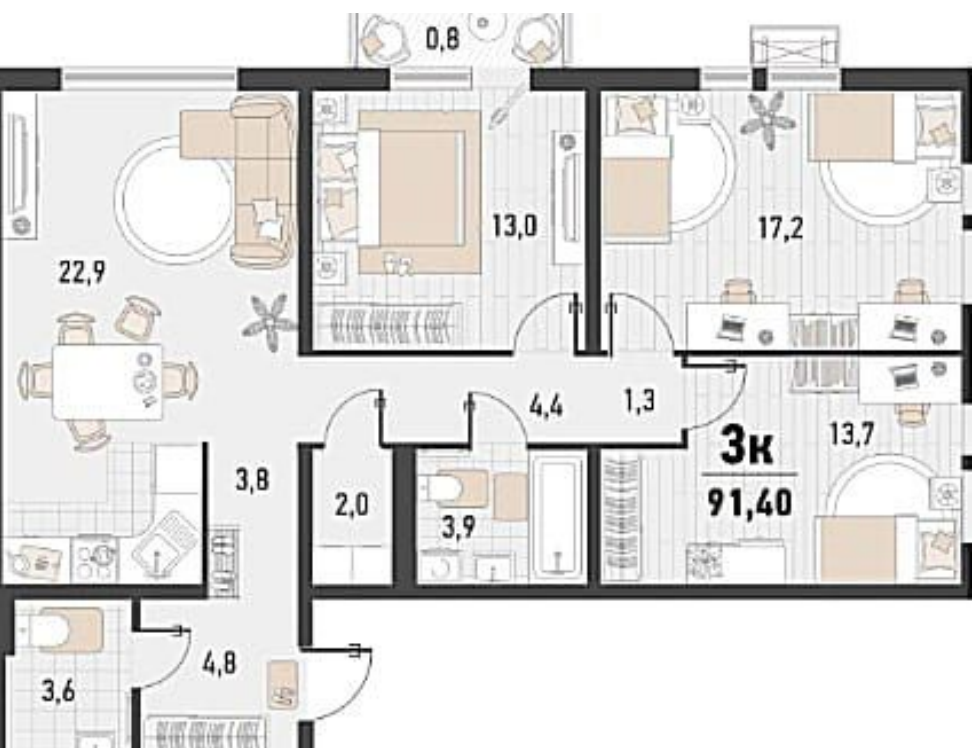

Идентификатор корпуса ЖК: **Дом 1В**
 Класс жилья: **Бизнес**
 Тип сделки: **ДДУ**
 Срок сдачи квартал: **2**

Планировки

Студия, 24.6 м², 2 эт.

от **₽ 7 044 210**

Количество комнат	Студия
Общая площадь	24.6 м ²
Стоимость за м ²	₽ 286 350
Жилая площадь	12 м ²
Площадь кухни	6 м ²
Этаж	2
Этажей в доме	24
Тип санузла	Совмещенный
Наличие балкона/лоджии	нет

Планировки

1-к.квартира, 35.1 м², 2 эт.

от ₹ 9 126 000

Количество комнат	1
Общая площадь	35.1 м ²
Стоимость за м ²	₹ 260 000
Жилая площадь	11 м ²
Площадь кухни	13.4 м ²
Этаж	2
Этажей в доме	24
Тип санузла	Совмещенный
Наличие балкона/лоджии	балкон

Планировки

1-к.квартира, 35.3 м², 2 эт.

от **₽ 9 425 100**

Количество комнат	1
Общая площадь	35.3 м ²
Стоимость за м ²	₽ 267 000
Жилая площадь	15.1 м ²
Площадь кухни	11 м ²
Этаж	2
Этажей в доме	24
Тип санузла	Совмещенный
Наличие балкона/лоджии	нет