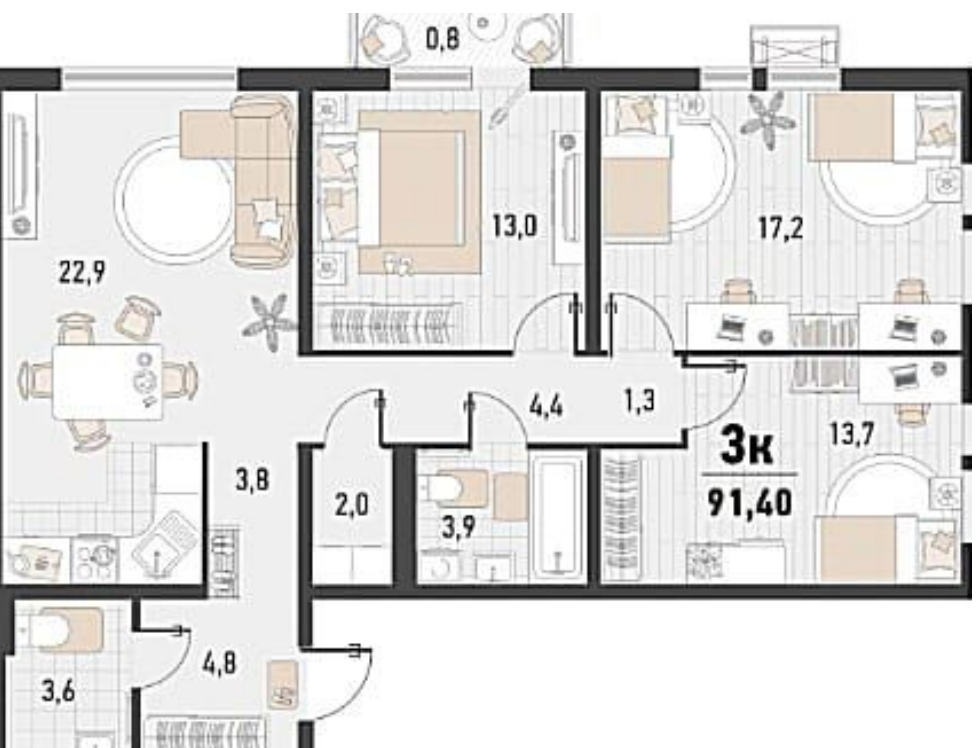

Идентификатор корпуса ЖК: **Дом 1В**
 Класс жилья: **Бизнес**
 Тип сделки: **ДДУ**
 Срок сдачи квартал: **2**

Планировки

Студия, 24.6 м², 2 эт.

от **₽ 7 044 210**

Количество комнат	Студия
Общая площадь	24.6 м ²
Стоимость за м ²	₽ 286 350
Жилая площадь	12 м ²
Площадь кухни	6 м ²
Этаж	2
Этажей в доме	24
Тип санузла	Совмещенный
Наличие балкона/лоджии	нет

Планировки

1-к.квартира, 35.1 м², 2 эт.

от ₹ 9 126 000

Количество комнат	1
Общая площадь	35.1 м ²
Стоимость за м ²	₹ 260 000
Жилая площадь	11 м ²
Площадь кухни	13.4 м ²
Этаж	2
Этажей в доме	24
Тип санузла	Совмещенный
Наличие балкона/лоджии	балкон

Планировки

1-к.квартира, 35.3 м², 2 эт.

от ₽ 9 425 100

Количество комнат	1
Общая площадь	35.3 м ²
Стоимость за м ²	₽ 267 000
Жилая площадь	15.1 м ²
Площадь кухни	11 м ²
Этаж	2
Этажей в доме	24
Тип санузла	Совмещенный
Наличие балкона/лоджии	нет