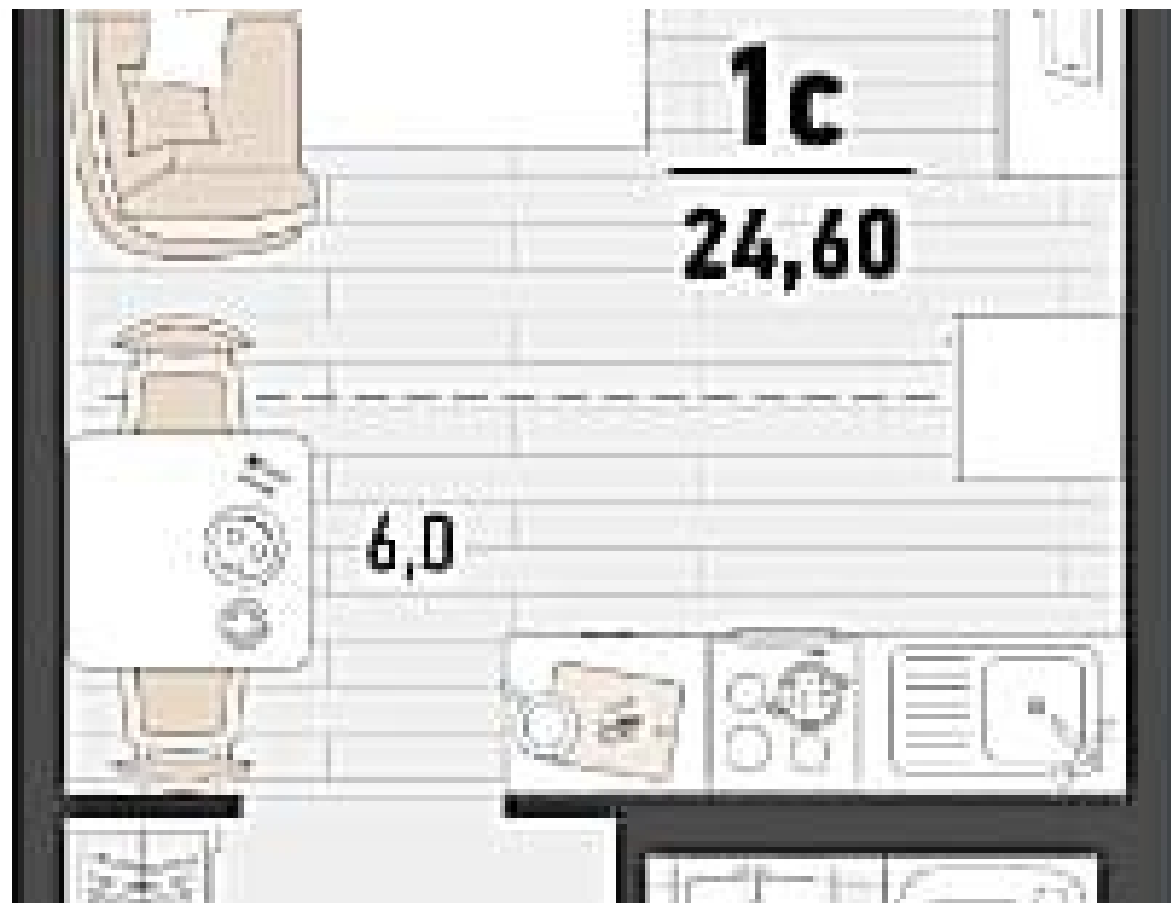

Для Вас, кто хочет жить у моря или инвестировать с прицелом на будущее! Представляем Вашему вниманию абсолютно новый проект в южном городе Новороссийск. Жилой комплекс "БАРСА" расположен в экологически чистом районе с потрясающими видами на открытое Черное море, всего в 15 минутах пешком от пляжа "Алексино". Продуманный до мелочей проект зданий, панорамное остекление, натуральные текстуры в отделке фасадов, современные инженерные системы- все это обеспечит жителям комплекса настоящий комфорт современного европейского города.

- видеонаблюдение
- двор без машин
- ландшафтный дизайн
- навесной вентилируемый фасад
- бесперебойное водоснабжение....

Развитая инфраструктура:

- кафе и рестораны
- супермаркеты
- школы и гимназии, детский сад
- спортивные секции и фитнес-центры...

Квартиры с отделкой под ключ от студий до трехкомнатных шикарных квартир

Подземный паркинг с наличием зарядок для электромобилей

Мечтаете жить у моря красиво? Тогда " Барса" для Вас!

Звони!