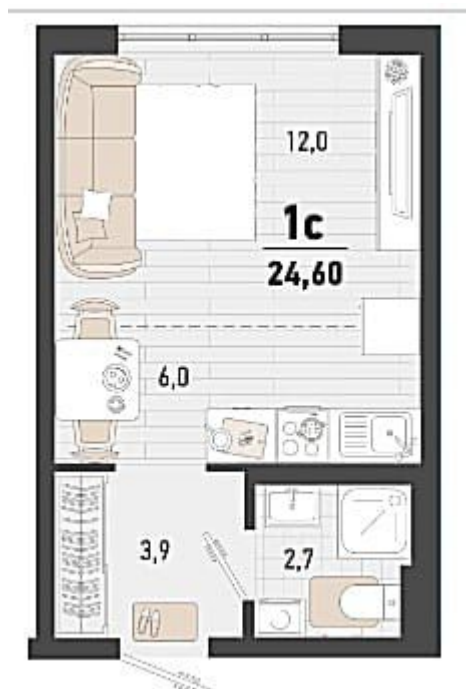

Идентификатор корпуса ЖК: **Дом 1В**
 Класс жилья: **Бизнес**
 Тип сделки: **ДДУ**
 Срок сдачи квартал: **2**

Планировки

Студия, 24.6 м², 2 эт.

от **₽ 7 044 210**

Количество комнат	Студия
Общая площадь	24.6 м ²
Стоимость за м ²	₽ 286 350
Жилая площадь	12 м ²
Площадь кухни	6 м ²
Этаж	2
Этажей в доме	24
Тип санузла	Совмещенный
Наличие балкона/лоджии	нет

Планировки

1-к.квартира, 35.1 м², 2 эт.

от ₹ 9 126 000

Количество комнат	1
Общая площадь	35.1 м ²
Стоимость за м ²	₹ 260 000
Жилая площадь	11 м ²
Площадь кухни	13.4 м ²
Этаж	2
Этажей в доме	24
Тип санузла	Совмещенный
Наличие балкона/лоджии	балкон

Планировки

1-к.квартира, 35.3 м², 2 эт.

от ₽ 9 425 100

Количество комнат	1
Общая площадь	35.3 м ²
Стоимость за м ²	₽ 267 000
Жилая площадь	15.1 м ²
Площадь кухни	11 м ²
Этаж	2
Этажей в доме	24
Тип санузла	Совмещенный
Наличие балкона/лоджии	нет

Планировки

2-к.квартира, 48.1 м², 2 эт.

от **₽ 11 784 500**

Количество комнат	2
Общая площадь	48.1 м ²
Стоимость за м ²	₽ 245 000
Жилая площадь	23.9 м ²
Площадь кухни	10.9 м ²
Этаж	2
Этажей в доме	24
Тип санузла	Совмещенный
Наличие балкона/лоджии	балкон