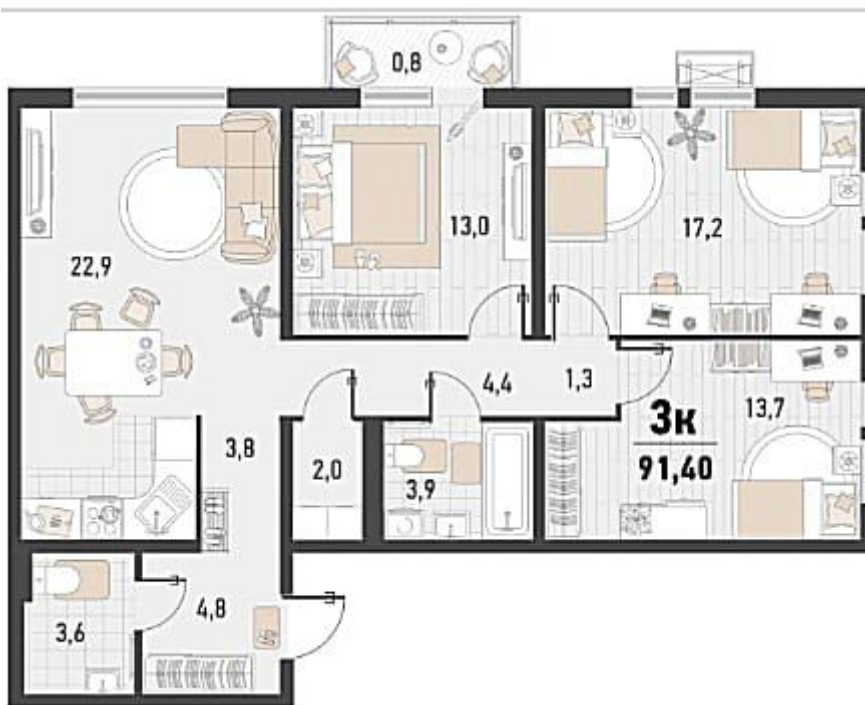

Идентификатор корпуса ЖК: **Дом 1В**
 Класс жилья: **Бизнес**
 Тип сделки: **ДДУ**
 Срок сдачи квартал: **2**

Планировки

Студия, 24.6 м², 2 эт.

от **₽ 7 044 210**

Количество комнат	Студия
Общая площадь	24.6 м ²
Стоимость за м ²	₽ 286 350
Жилая площадь	12 м ²
Площадь кухни	6 м ²
Этаж	2
Этажей в доме	24
Тип санузла	Совмещенный
Наличие балкона/лоджии	нет

Планировки

3-к.квартира, 75.1 м², 2 эт.

от ₹ 16 694 730

Количество комнат	3
Общая площадь	75.1 м ²
Стоимость за м ²	₹ 222 300
Жилая площадь	34.4 м ²
Площадь кухни	17 м ²
Этаж	2
Этажей в доме	24
Тип санузла	2
Наличие балкона/лоджии	балкон

Планировки

3-к.квартира, 91.4 м², 2 эт.

от ₹ 20 318 220

Количество комнат	3
Общая площадь	91.4 м ²
Стоимость за м ²	₹ 222 300
Жилая площадь	43.9 м ²
Площадь кухни	22.9 м ²
Этаж	2
Этажей в доме	24
Тип санузла	2
Наличие балкона/лоджии	балкон