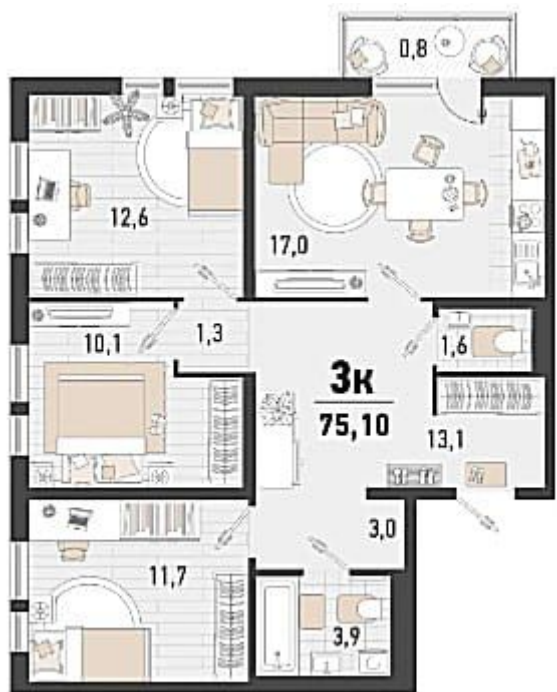

Идентификатор корпуса ЖК: **Дом 1В**
 Класс жилья: **Бизнес**
 Тип сделки: **ДДУ**
 Срок сдачи квартал: **2**

Планировки

Студия, 24.6 м², 2 эт.

от **₽ 7 044 210**

Количество комнат	Студия
Общая площадь	24.6 м ²
Стоимость за м ²	₽ 286 350
Жилая площадь	12 м ²
Площадь кухни	6 м ²
Этаж	2
Этажей в доме	24
Тип санузла	Совмещенный
Наличие балкона/лоджии	нет

Планировки

1-к.квартира, 35.3 м², 2 эт.

от ₽ 9 425 100

Количество комнат	1
Общая площадь	35.3 м ²
Стоимость за м ²	₽ 267 000
Жилая площадь	15.1 м ²
Площадь кухни	11 м ²
Этаж	2
Этажей в доме	24
Тип санузла	Совмещенный
Наличие балкона/лоджии	нет

Планировки

2-к.квартира, 58.5 м², 2 эт.

от ₹ 13 396 500

Количество комнат	2
Общая площадь	58.5 м ²
Стоимость за м ²	₹ 229 000
Жилая площадь	26.3 м ²
Площадь кухни	11.8 м ²
Этаж	2
Этажей в доме	24
Тип санузла	2
Наличие балкона/лоджии	балкон

Планировки

3-к.квартира, 75.1 м², 2 эт.

от ₹ 16 694 730

Количество комнат	3
Общая площадь	75.1 м ²
Стоимость за м ²	₹ 222 300
Жилая площадь	34.4 м ²
Площадь кухни	17 м ²
Этаж	2
Этажей в доме	24
Тип санузла	2
Наличие балкона/лоджии	балкон