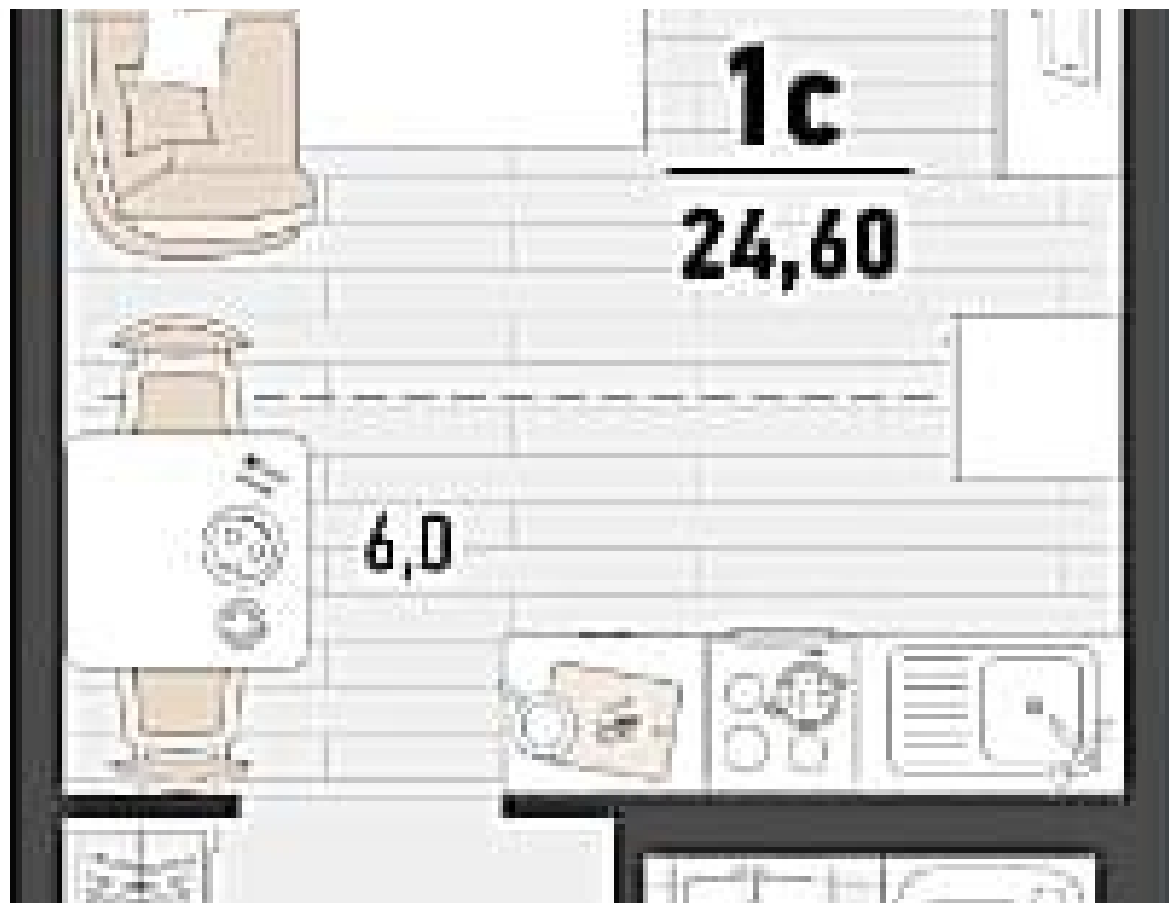

Для Вас, кто хочет жить у моря или инвестировать с прицелом на будущее! Представляем Вашему вниманию абсолютно новый проект в южном городе Новороссийск. Жилой комплекс "БАРСА" расположен в экологически чистом районе с потрясающими видами на открытое Черное море, всего в 15 минутах пешком от пляжа "Алексино". Продуманный до мелочей проект зданий, панорамное остекление, натуральные текстуры в отделке фасадов, современные инженерные системы- все это обеспечит жителям комплекса настоящий комфорт современного европейского города.

- видеонаблюдение
- двор без машин
- ландшафтный дизайн
- навесной вентилируемый фасад
- бесперебойное водоснабжение....

Развитая инфраструктура:

- кафе и рестораны
- супермаркеты
- школы и гимназии, детский сад
- спортивные секции и фитнес-центры...

Квартиры с отделкой под ключ от студий до трехкомнатных шикарных квартир

Подземный паркинг с наличием зарядок для электромобилей

Мечтаете жить у моря красиво? Тогда " Барса" для Вас!

Звони!