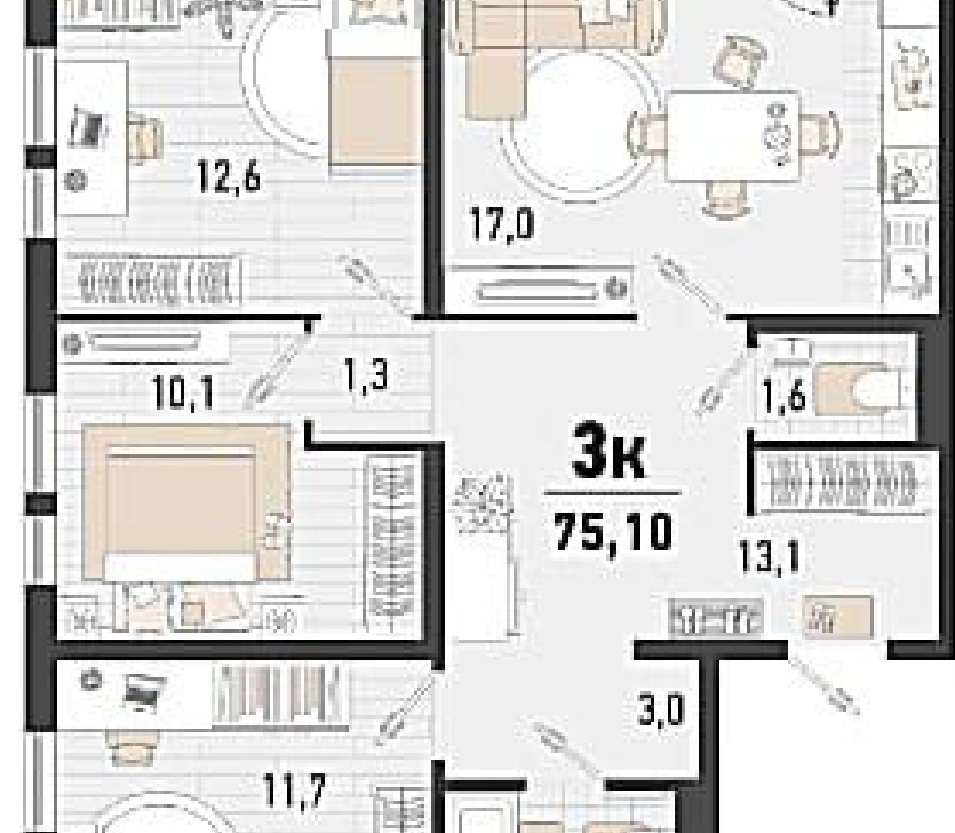

Идентификатор корпуса ЖК: **Дом 1В**
 Класс жилья: **Бизнес**
 Тип сделки: **ДДУ**
 Срок сдачи квартал: **2**

Планировки

Студия, 24.6 м², 2 эт.

от **₽ 7 044 210**

Количество комнат	Студия
Общая площадь	24.6 м ²
Стоимость за м ²	₽ 286 350
Жилая площадь	12 м ²
Площадь кухни	6 м ²
Этаж	2
Этажей в доме	24
Тип санузла	Совмещенный
Наличие балкона/лоджии	нет

Планировки

1-к.квартира, 35.1 м², 2 эт.

от ₹ 9 126 000

Количество комнат	1
Общая площадь	35.1 м ²
Стоимость за м ²	₹ 260 000
Жилая площадь	11 м ²
Площадь кухни	13.4 м ²
Этаж	2
Этажей в доме	24
Тип санузла	Совмещенный
Наличие балкона/лоджии	балкон

Планировки

1-к.квартира, 35.3 м², 2 эт.

от **₽ 9 425 100**

Количество комнат	1
Общая площадь	35.3 м ²
Стоимость за м ²	₽ 267 000
Жилая площадь	15.1 м ²
Площадь кухни	11 м ²
Этаж	2
Этажей в доме	24
Тип санузла	Совмещенный
Наличие балкона/лоджии	нет

Планировки

2-к.квартира, 48.1 м², 2 эт.

от **₽ 11 784 500**

Количество комнат	2
Общая площадь	48.1 м ²
Стоимость за м ²	₽ 245 000
Жилая площадь	23.9 м ²
Площадь кухни	10.9 м ²
Этаж	2
Этажей в доме	24
Тип санузла	Совмещенный
Наличие балкона/лоджии	балкон