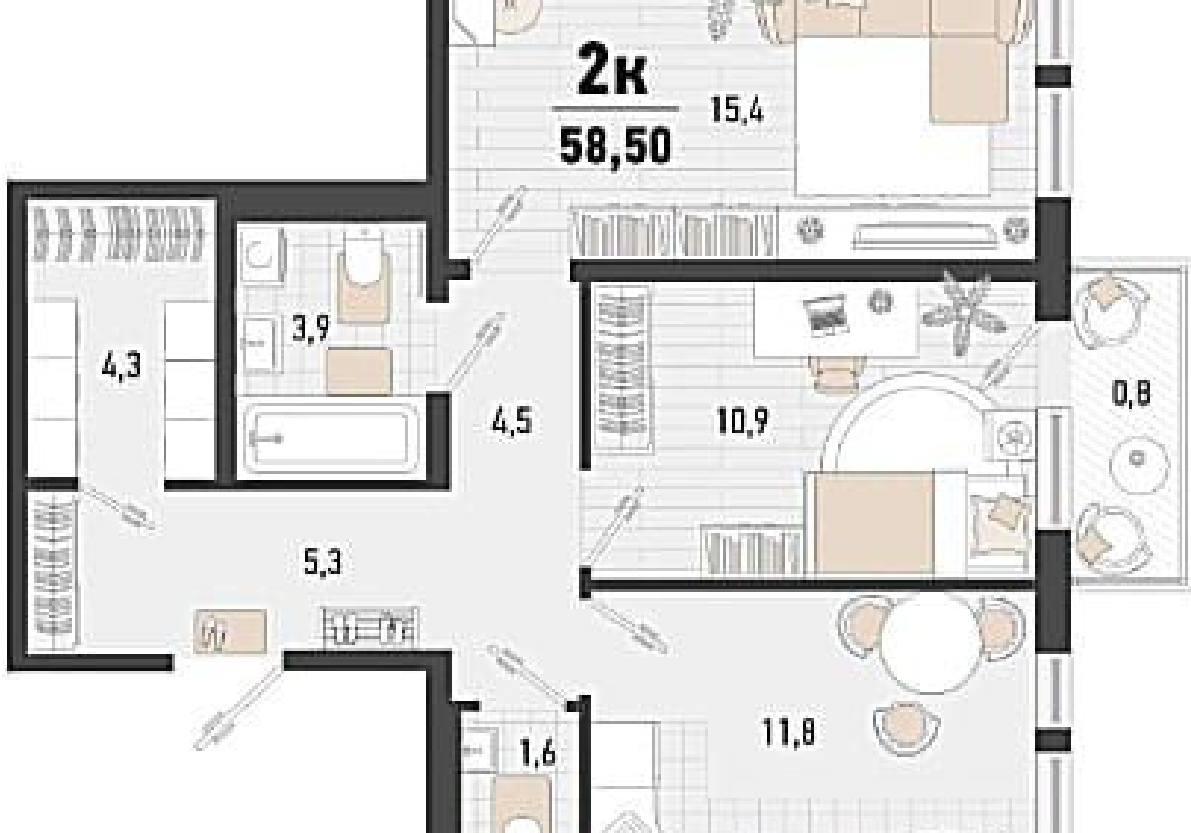

Идентификатор корпуса ЖК: **Дом 1В**
 Класс жилья: **Бизнес**
 Тип сделки: **ДДУ**
 Срок сдачи квартал: **2**

Планировки

Студия, 24.6 м², 2 эт.

от **₽ 7 044 210**

Количество комнат	Студия
Общая площадь	24.6 м ²
Стоимость за м ²	₽ 286 350
Жилая площадь	12 м ²
Площадь кухни	6 м ²
Этаж	2
Этажей в доме	24
Тип санузла	Совмещенный
Наличие балкона/лоджии	нет

Планировки

1-к.квартира, 35.1 м², 2 эт.

от ₹ 9 126 000

Количество комнат	1
Общая площадь	35.1 м ²
Стоимость за м ²	₹ 260 000
Жилая площадь	11 м ²
Площадь кухни	13.4 м ²
Этаж	2
Этажей в доме	24
Тип санузла	Совмещенный
Наличие балкона/лоджии	балкон

Планировки

1-к.квартира, 35.3 м², 2 эт.

от **₽ 9 425 100**

Количество комнат	1
Общая площадь	35.3 м ²
Стоимость за м ²	₽ 267 000
Жилая площадь	15.1 м ²
Площадь кухни	11 м ²
Этаж	2
Этажей в доме	24
Тип санузла	Совмещенный
Наличие балкона/лоджии	нет

Планировки

2-к.квартира, 48.1 м², 2 эт.

от **₽ 11 784 500**

Количество комнат	2
Общая площадь	48.1 м ²
Стоимость за м ²	₽ 245 000
Жилая площадь	23.9 м ²
Площадь кухни	10.9 м ²
Этаж	2
Этажей в доме	24
Тип санузла	Совмещенный
Наличие балкона/лоджии	балкон