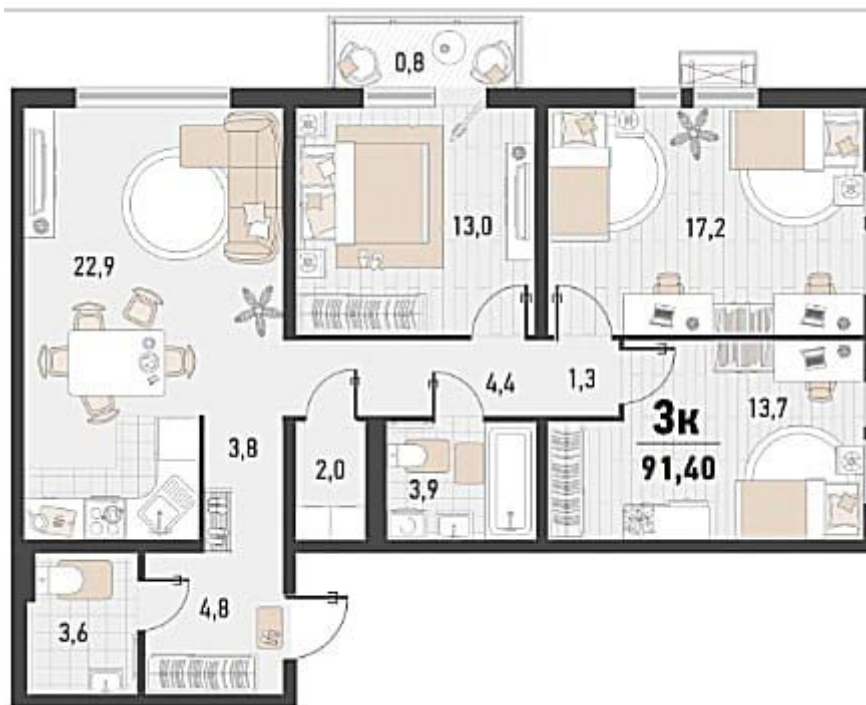

Идентификатор корпуса ЖК: **Дом 1В**
 Класс жилья: **Бизнес**
 Тип сделки: **ДДУ**
 Срок сдачи квартал: **2**

Планировки

Студия, 24.6 м², 2 эт.

от **₽ 7 044 210**

Количество комнат	Студия
Общая площадь	24.6 м ²
Стоимость за м ²	₽ 286 350
Жилая площадь	12 м ²
Площадь кухни	6 м ²
Этаж	2
Этажей в доме	24
Тип санузла	Совмещенный
Наличие балкона/лоджии	нет

Планировки

3-к.квартира, 75.1 м², 2 эт.

от ₹ 16 694 730

Количество комнат	3
Общая площадь	75.1 м ²
Стоимость за м ²	₹ 222 300
Жилая площадь	34.4 м ²
Площадь кухни	17 м ²
Этаж	2
Этажей в доме	24
Тип санузла	2
Наличие балкона/лоджии	балкон

Планировки

3-к.квартира, 91.4 м², 2 эт.

от ₹ 20 318 220

Количество комнат	3
Общая площадь	91.4 м ²
Стоимость за м ²	₹ 222 300
Жилая площадь	43.9 м ²
Площадь кухни	22.9 м ²
Этаж	2
Этажей в доме	24
Тип санузла	2
Наличие балкона/лоджии	балкон