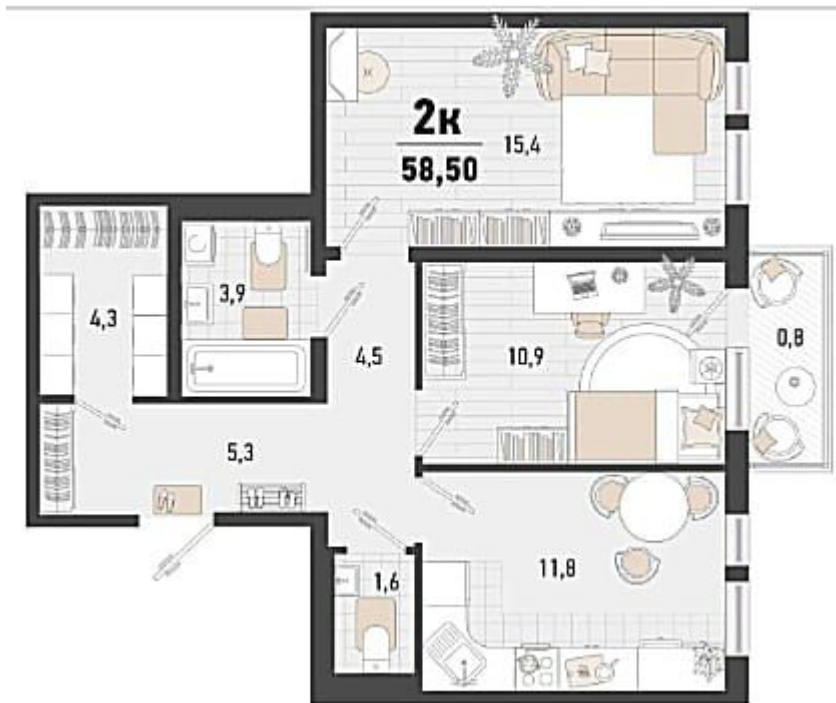

Идентификатор корпуса ЖК: **Дом 1В**
 Класс жилья: **Бизнес**
 Тип сделки: **ДДУ**
 Срок сдачи квартал: **2**

Планировки

Студия, 24.6 м², 2 эт.

от **₽ 7 044 210**

Количество комнат	Студия
Общая площадь	24.6 м ²
Стоимость за м ²	₽ 286 350
Жилая площадь	12 м ²
Площадь кухни	6 м ²
Этаж	2
Этажей в доме	24
Тип санузла	Совмещенный
Наличие балкона/лоджии	нет

Планировки

1-к.квартира, 35.3 м², 2 эт.

от **₽ 9 425 100**

Количество комнат	1
Общая площадь	35.3 м ²
Стоимость за м ²	₽ 267 000
Жилая площадь	15.1 м ²
Площадь кухни	11 м ²
Этаж	2
Этажей в доме	24
Тип санузла	Совмещенный
Наличие балкона/лоджии	нет

Планировки

2-к.квартира, 48.1 м², 2 эт.

от **₽ 11 784 500**

Количество комнат	2
Общая площадь	48.1 м ²
Стоимость за м ²	₽ 245 000
Жилая площадь	23.9 м ²
Площадь кухни	10.9 м ²
Этаж	2
Этажей в доме	24
Тип санузла	Совмещенный
Наличие балкона/лоджии	балкон

Планировки

2-к.квартира, 58.5 м², 2 эт.

от ₹ 13 396 500

Количество комнат	2
Общая площадь	58.5 м ²
Стоимость за м ²	₹ 229 000
Жилая площадь	26.3 м ²
Площадь кухни	11.8 м ²
Этаж	2
Этажей в доме	24
Тип санузла	2
Наличие балкона/лоджии	балкон