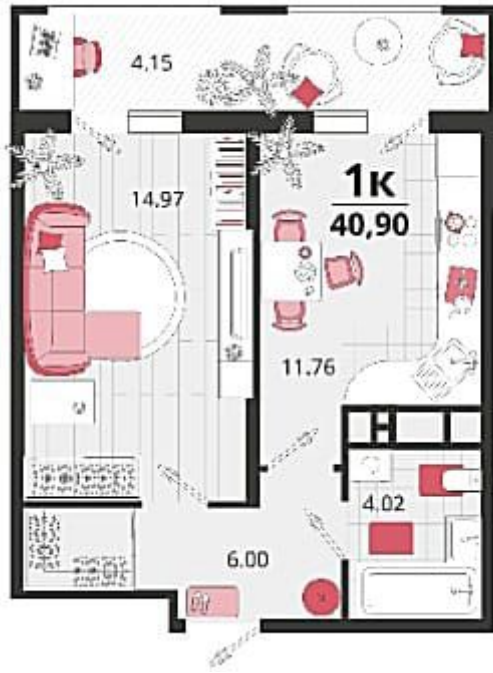

2-к.квартира, 59.94 м², 2 эт.

от ₹ 8 271 720

Количество комнат	2
Общая площадь	59.94 м²
Стоимость за м²	₹ 138 000
Жилая площадь	30.34 м²
Площадь кухни	12.56 м²
Этаж	2
Этажей в доме	18
Тип санузла	2
Наличие балкона/лоджии	лоджия

Планировки

Студия, 26.76 м², 2 эт.

от **₽ 4 542 200**

Количество комнат	Студия
Общая площадь	26.76 м ²
Стоимость за м ²	₽ 169 738
Жилая площадь	16.66 м ²
Площадь кухни	2 м ²
Этаж	2
Этажей в доме	18
Тип санузла	Совмещенный
Наличие балкона/лоджии	лоджия

Планировки

1-к.квартира, 40.9 м², 2 эт.

от ₹ 5 897 780

Количество комнат	1
Общая площадь	40.9 м ²
Стоимость за м ²	₹ 144 200
Жилая площадь	14.97 м ²
Площадь кухни	11.76 м ²
Этаж	2
Этажей в доме	18
Тип санузла	Совмещенный
Наличие балкона/лоджии	лоджия

Планировки

3-к.квартира, 83.92 м², 2 эт.

от ₹ 11 161 360

Количество комнат	3
Общая площадь	83.92 м ²
Стоимость за м ²	₹ 133 000
Жилая площадь	49.01 м ²
Площадь кухни	11.41 м ²
Этаж	2
Этажей в доме	18
Тип санузла	2
Наличие балкона/лоджии	лоджия