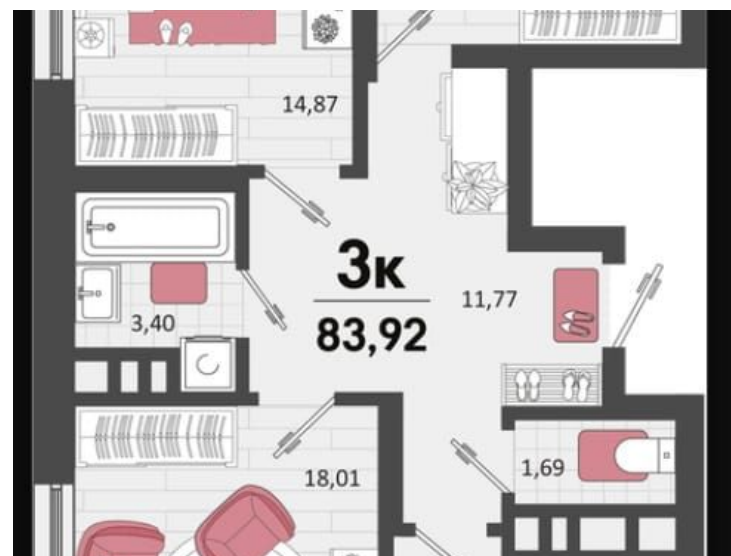

2-к.квартира, 59.94 м², 2 эт.

от ₹ 8 271 720

Количество комнат	2
Общая площадь	59.94 м²
Стоимость за м²	₹ 138 000
Жилая площадь	30.34 м²
Площадь кухни	12.56 м²
Этаж	2
Этажей в доме	18
Тип санузла	2
Наличие балкона/лоджии	лоджия

Планировки

Студия, 26.76 м², 2 эт.

от **₽ 4 542 200**

Количество комнат	Студия
Общая площадь	26.76 м ²
Стоимость за м ²	₽ 169 738
Жилая площадь	16.66 м ²
Площадь кухни	2 м ²
Этаж	2
Этажей в доме	18
Тип санузла	Совмещенный
Наличие балкона/лоджии	лоджия

Планировки

1-к.квартира, 40.9 м², 2 эт.

от ₹ 5 897 780

Количество комнат	1
Общая площадь	40.9 м ²
Стоимость за м ²	₹ 144 200
Жилая площадь	14.97 м ²
Площадь кухни	11.76 м ²
Этаж	2
Этажей в доме	18
Тип санузла	Совмещенный
Наличие балкона/лоджии	лоджия

Планировки

3-к.квартира, 83.92 м², 2 эт.

от ₹ 11 161 360

Количество комнат	3
Общая площадь	83.92 м ²
Стоимость за м ²	₹ 133 000
Жилая площадь	49.01 м ²
Площадь кухни	11.41 м ²
Этаж	2
Этажей в доме	18
Тип санузла	2
Наличие балкона/лоджии	лоджия