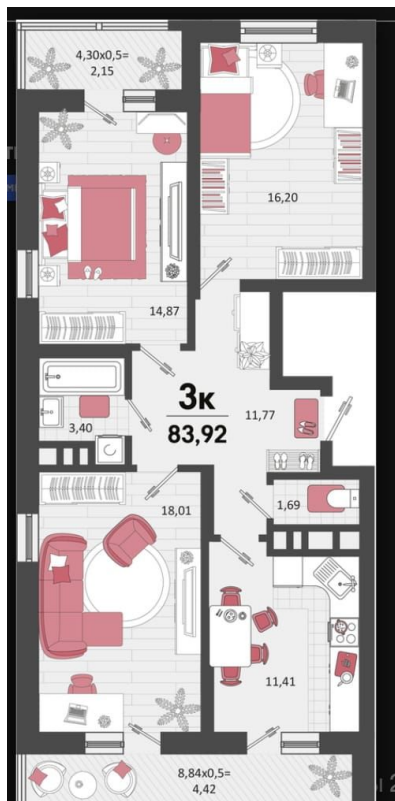

2-к.квартира, 59.94 м², 2 эт.

от ₹ 8 271 720

Количество комнат	2
Общая площадь	59.94 м²
Стоимость за м²	₹ 138 000
Жилая площадь	30.34 м²
Площадь кухни	12.56 м²
Этаж	2
Этажей в доме	18
Тип санузла	2
Наличие балкона/лоджии	лоджия

Планировки

Студия, 26.76 м², 2 эт.

от **₽ 4 542 200**

Количество комнат	Студия
Общая площадь	26.76 м ²
Стоимость за м ²	₽ 169 738
Жилая площадь	16.66 м ²
Площадь кухни	2 м ²
Этаж	2
Этажей в доме	18
Тип санузла	Совмещенный
Наличие балкона/лоджии	лоджия

Планировки

1-к.квартира, 40.9 м², 2 эт.

от ₹ 5 897 780

Количество комнат	1
Общая площадь	40.9 м ²
Стоимость за м ²	₹ 144 200
Жилая площадь	14.97 м ²
Площадь кухни	11.76 м ²
Этаж	2
Этажей в доме	18
Тип санузла	Совмещенный
Наличие балкона/лоджии	лоджия

Планировки

3-к.квартира, 83.92 м², 2 эт.

от ₹ 11 161 360

Количество комнат	3
Общая площадь	83.92 м ²
Стоимость за м ²	₹ 133 000
Жилая площадь	49.01 м ²
Площадь кухни	11.41 м ²
Этаж	2
Этажей в доме	18
Тип санузла	2
Наличие балкона/лоджии	лоджия