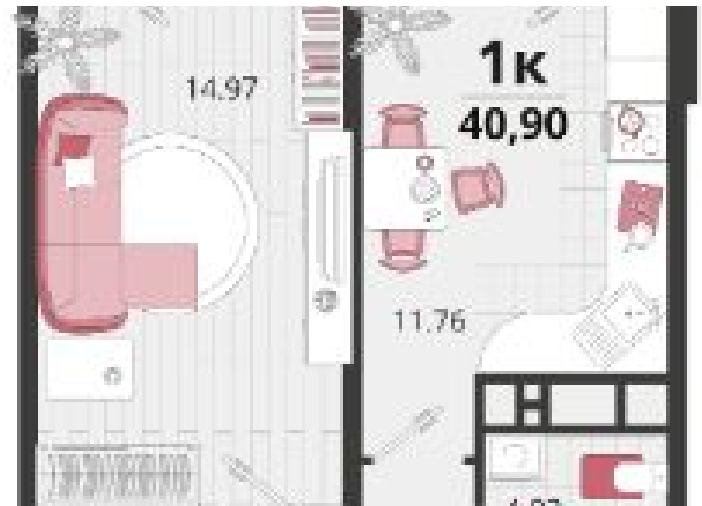

2-к.квартира, 59.94 м², 2 эт.

от ₹ 8 271 720

Количество комнат	2
Общая площадь	59.94 м²
Стоимость за м²	₹ 138 000
Жилая площадь	30.34 м²
Площадь кухни	12.56 м²
Этаж	2
Этажей в доме	18
Тип санузла	2
Наличие балкона/лоджии	лоджия

Планировки

Студия, 26.76 м², 2 эт.

от **₽ 4 542 200**

Количество комнат	Студия
Общая площадь	26.76 м ²
Стоимость за м ²	₽ 169 738
Жилая площадь	16.66 м ²
Площадь кухни	2 м ²
Этаж	2
Этажей в доме	18
Тип санузла	Совмещенный
Наличие балкона/лоджии	лоджия

Планировки

1-к.квартира, 40.9 м², 2 эт.

от ₹ 5 897 780

Количество комнат	1
Общая площадь	40.9 м ²
Стоимость за м ²	₹ 144 200
Жилая площадь	14.97 м ²
Площадь кухни	11.76 м ²
Этаж	2
Этажей в доме	18
Тип санузла	Совмещенный
Наличие балкона/лоджии	лоджия

Планировки

3-к.квартира, 83.92 м², 2 эт.

от ₹ 11 161 360

Количество комнат	3
Общая площадь	83.92 м ²
Стоимость за м ²	₹ 133 000
Жилая площадь	49.01 м ²
Площадь кухни	11.41 м ²
Этаж	2
Этажей в доме	18
Тип санузла	2
Наличие балкона/лоджии	лоджия