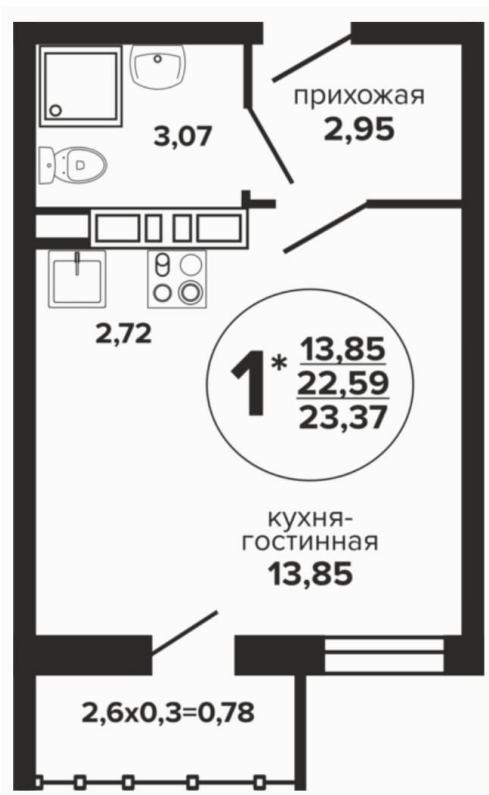

кухня-
гостиная

1А
 17,74
 38,28
 40,58

КОМНАТА
 17,74

4,6x0,5=2,3

кухня
 13,29

2А
 31,86
 53,55
 57,34

кухня
 12,90

КОМНАТА
 15,69

3,20

2А
 28,44
 53,05
 54,74

КОМНАТА
 15,69

3,20

КОМНАТА
 11,71

прихожая
 3,10

Планировки

Студия, 23.37 м², 5 эт.

от ₹ 3 575 610

Количество комнат	Студия
Общая площадь	23.37 м ²
Стоимость за м ²	₹ 153 000
Жилая площадь	13.85 м ²
Площадь кухни	2.72 м ²
Этаж	5
Этажей в доме	24
Тип санузла	Совмещенный
Наличие балкона/лоджии	балкон

Планировки

1-к.квартира, 40.58 м², 2 эт.

от $\text{₽ } 5\,031\,920$

Количество комнат	1
Общая площадь	40.58 м ²
Стоимость за м ²	$\text{₽ } 124\,000$
Жилая площадь	17.74 м ²
Площадь кухни	13.29 м ²
Этаж	2
Этажей в доме	24
Тип санузла	Совмещенный
Наличие балкона/лоджии	лоджия