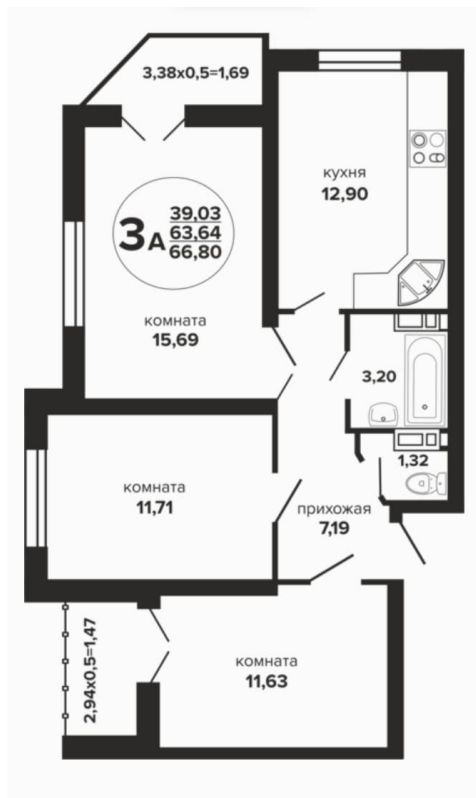

кухня-
гостиная

1А
 17,74
 38,28
 40,58

КОМНАТА
 17,74

4,6x0,5=2,3

кухня
 13,29

2А
 31,86
 53,55
 57,34

кухня
 12,90

КОМНАТА
 15,69

Планировки

2-к.квартира, 57.34 м², 2 эт.

от $\text{R } 6\ 078\ 040$

Количество комнат	2
Общая площадь	57.34 м ²
Стоимость за м ²	$\text{R } 106\ 000$
Жилая площадь	31.86 м ²
Площадь кухни	11.66 м ²
Этаж	2
Этажей в доме	24
Тип санузла	Раздельный
Наличие балкона/лоджии	лоджия

Планировки

2-к.квартира, 54.74 м², 4 эт.

от ₹ 6 349 840

Количество комнат	2
Общая площадь	54.74 м ²
Стоимость за м ²	₹ 116 000
Жилая площадь	28.44 м ²
Площадь кухни	12.9 м ²
Этаж	4
Этажей в доме	24
Тип санузла	Раздельный
Наличие балкона/лоджии	лоджия

Планировки

3-к.квартира, 66.8 м², 4 эт.

от $\text{₽ } 7\,214\,400$

Количество комнат	3
Общая площадь	66.8 м ²
Стоимость за м ²	$\text{₽ } 108\,000$
Жилая площадь	39.03 м ²
Площадь кухни	12.9 м ²
Этаж	4
Этажей в доме	24
Тип санузла	Раздельный
Наличие балкона/лоджии	лоджия