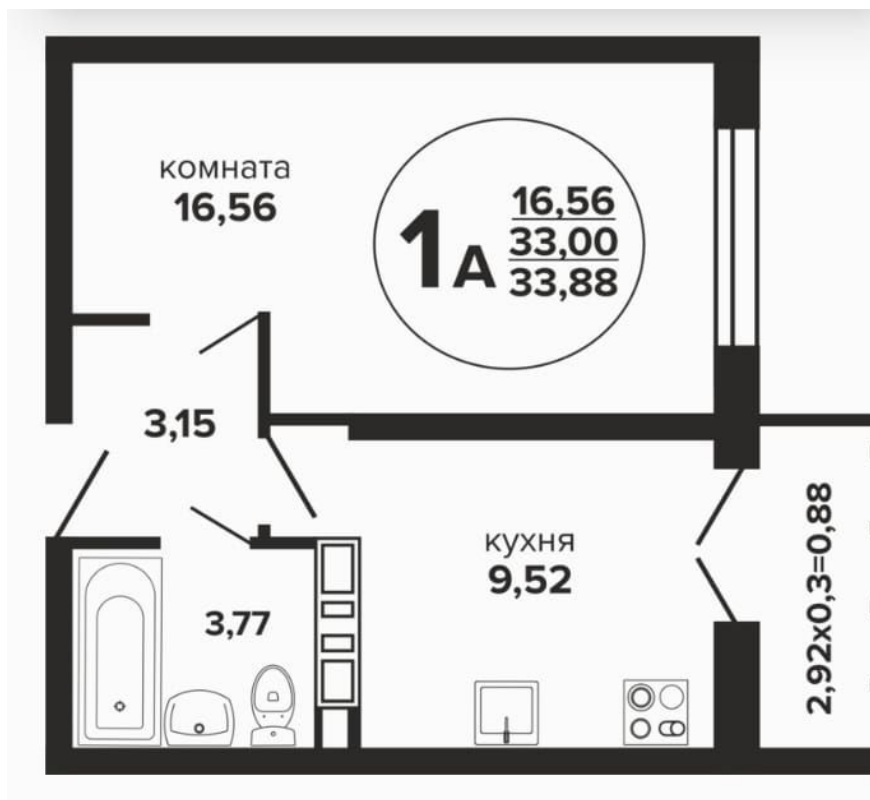

Планировки

1-к.квартира, 33.88 м², 2 эт.

от ₹ 4 641 560

Количество комнат	1
Общая площадь	33.88 м²
Стоимость за м²	₹ 137 000
Жилая площадь	16.56 м²
Площадь кухни	9.52 м²
Этаж	2
Этажей в доме	24
Тип санузла	Совмещенный
Наличие балкона/лоджии	балкон