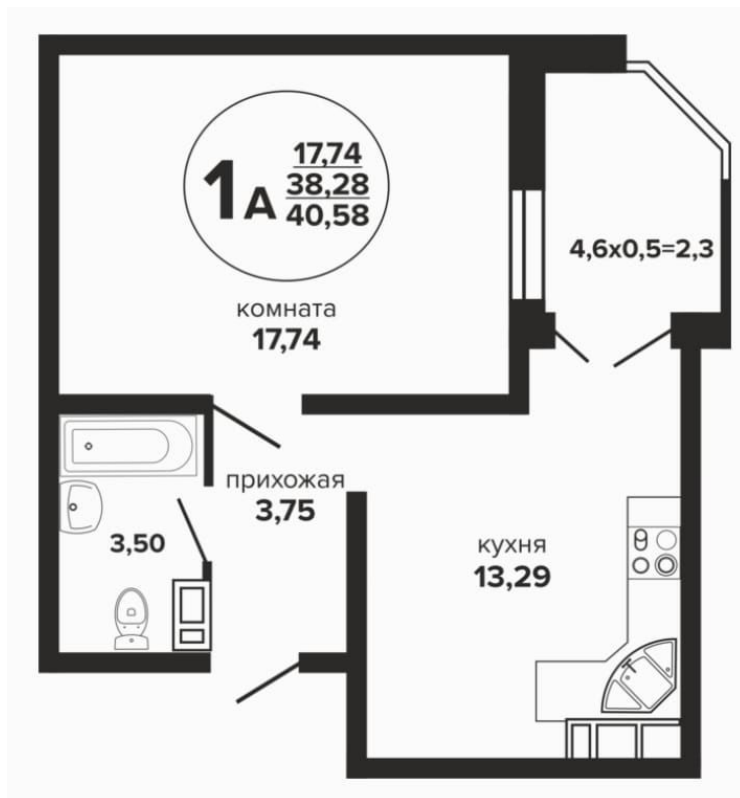

от ₹ 3 575 610

Количество комнат	Студия
Общая площадь	23.37 м ²
Стоимость за м ²	₹ 153 000
Жилая площадь	13.85 м ²
Площадь кухни	2.72 м ²
Этаж	5
Этажей в доме	24
Тип санузла	Совмещенный
Наличие балкона/лоджии	балкон

Планировки

1-к.квартира, 33.88 м², 2 эт.

от ₹ 4 641 560

Количество комнат	1
Общая площадь	33.88 м ²
Стоимость за м ²	₹ 137 000
Жилая площадь	16.56 м ²
Площадь кухни	9.52 м ²
Этаж	2
Этажей в доме	24
Тип санузла	Совмещенный
Наличие балкона/лоджии	балкон

Планировки

1-к.квартира, 40.58 м², 2 эт.

от $\text{₽ } 5\,031\,920$

Количество комнат	1
Общая площадь	40.58 м ²
Стоимость за м ²	$\text{₽ } 124\,000$
Жилая площадь	17.74 м ²
Площадь кухни	13.29 м ²
Этаж	2
Этажей в доме	24
Тип санузла	Совмещенный
Наличие балкона/лоджии	лоджия

Планировки

2-к.квартира, 57.34 м², 2 эт.

от $\text{R } 6\ 078\ 040$

Количество комнат	2
Общая площадь	57.34 м ²
Стоимость за м ²	$\text{R } 106\ 000$
Жилая площадь	31.86 м ²
Площадь кухни	11.66 м ²
Этаж	2
Этажей в доме	24
Тип санузла	Раздельный
Наличие балкона/лоджии	лоджия