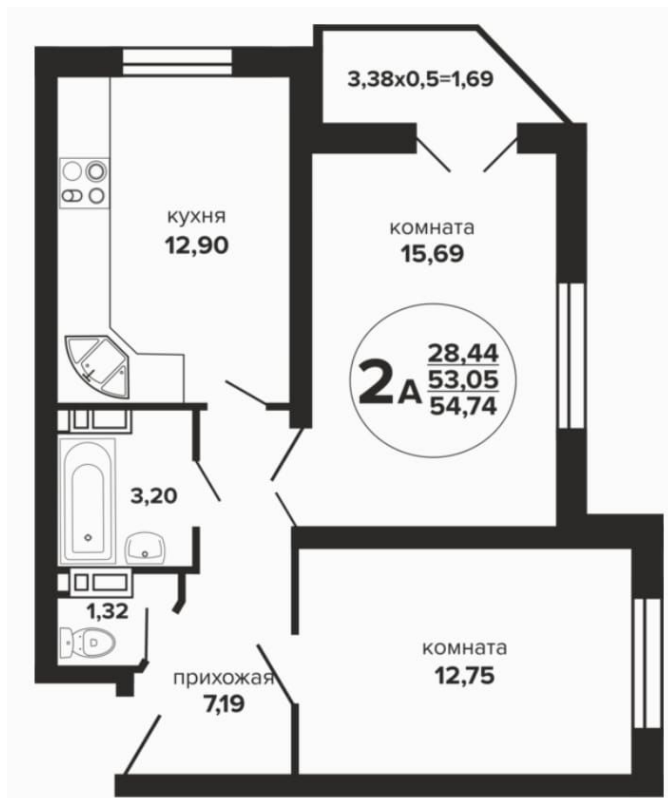

кухня-
гостиная

1А
 17,74
 38,28
 40,58

КОМНАТА
 17,74

4,6x0,5=2,3

кухня
 13,29

2А
 31,86
 53,55
 57,34

кухня
 12,90

КОМНАТА
 15,69

Планировки

1-к.квартира, 40.58 м², 2 эт.

от $\text{₽ } 5\,031\,920$

Количество комнат	1
Общая площадь	40.58 м ²
Стоимость за м ²	$\text{₽ } 124\,000$
Жилая площадь	17.74 м ²
Площадь кухни	13.29 м ²
Этаж	2
Этажей в доме	24
Тип санузла	Совмещенный
Наличие балкона/лоджии	лоджия

Планировки

2-к.квартира, 57.34 м², 2 эт.

от $\text{R } 6\ 078\ 040$

Количество комнат	2
Общая площадь	57.34 м ²
Стоимость за м ²	$\text{R } 106\ 000$
Жилая площадь	31.86 м ²
Площадь кухни	11.66 м ²
Этаж	2
Этажей в доме	24
Тип санузла	Раздельный
Наличие балкона/лоджии	лоджия

Планировки

2-к.квартира, 54.74 м², 4 эт.

от ₹ 6 349 840

Количество комнат	2
Общая площадь	54.74 м ²
Стоимость за м ²	₹ 116 000
Жилая площадь	28.44 м ²
Площадь кухни	12.9 м ²
Этаж	4
Этажей в доме	24
Тип санузла	Раздельный
Наличие балкона/лоджии	лоджия